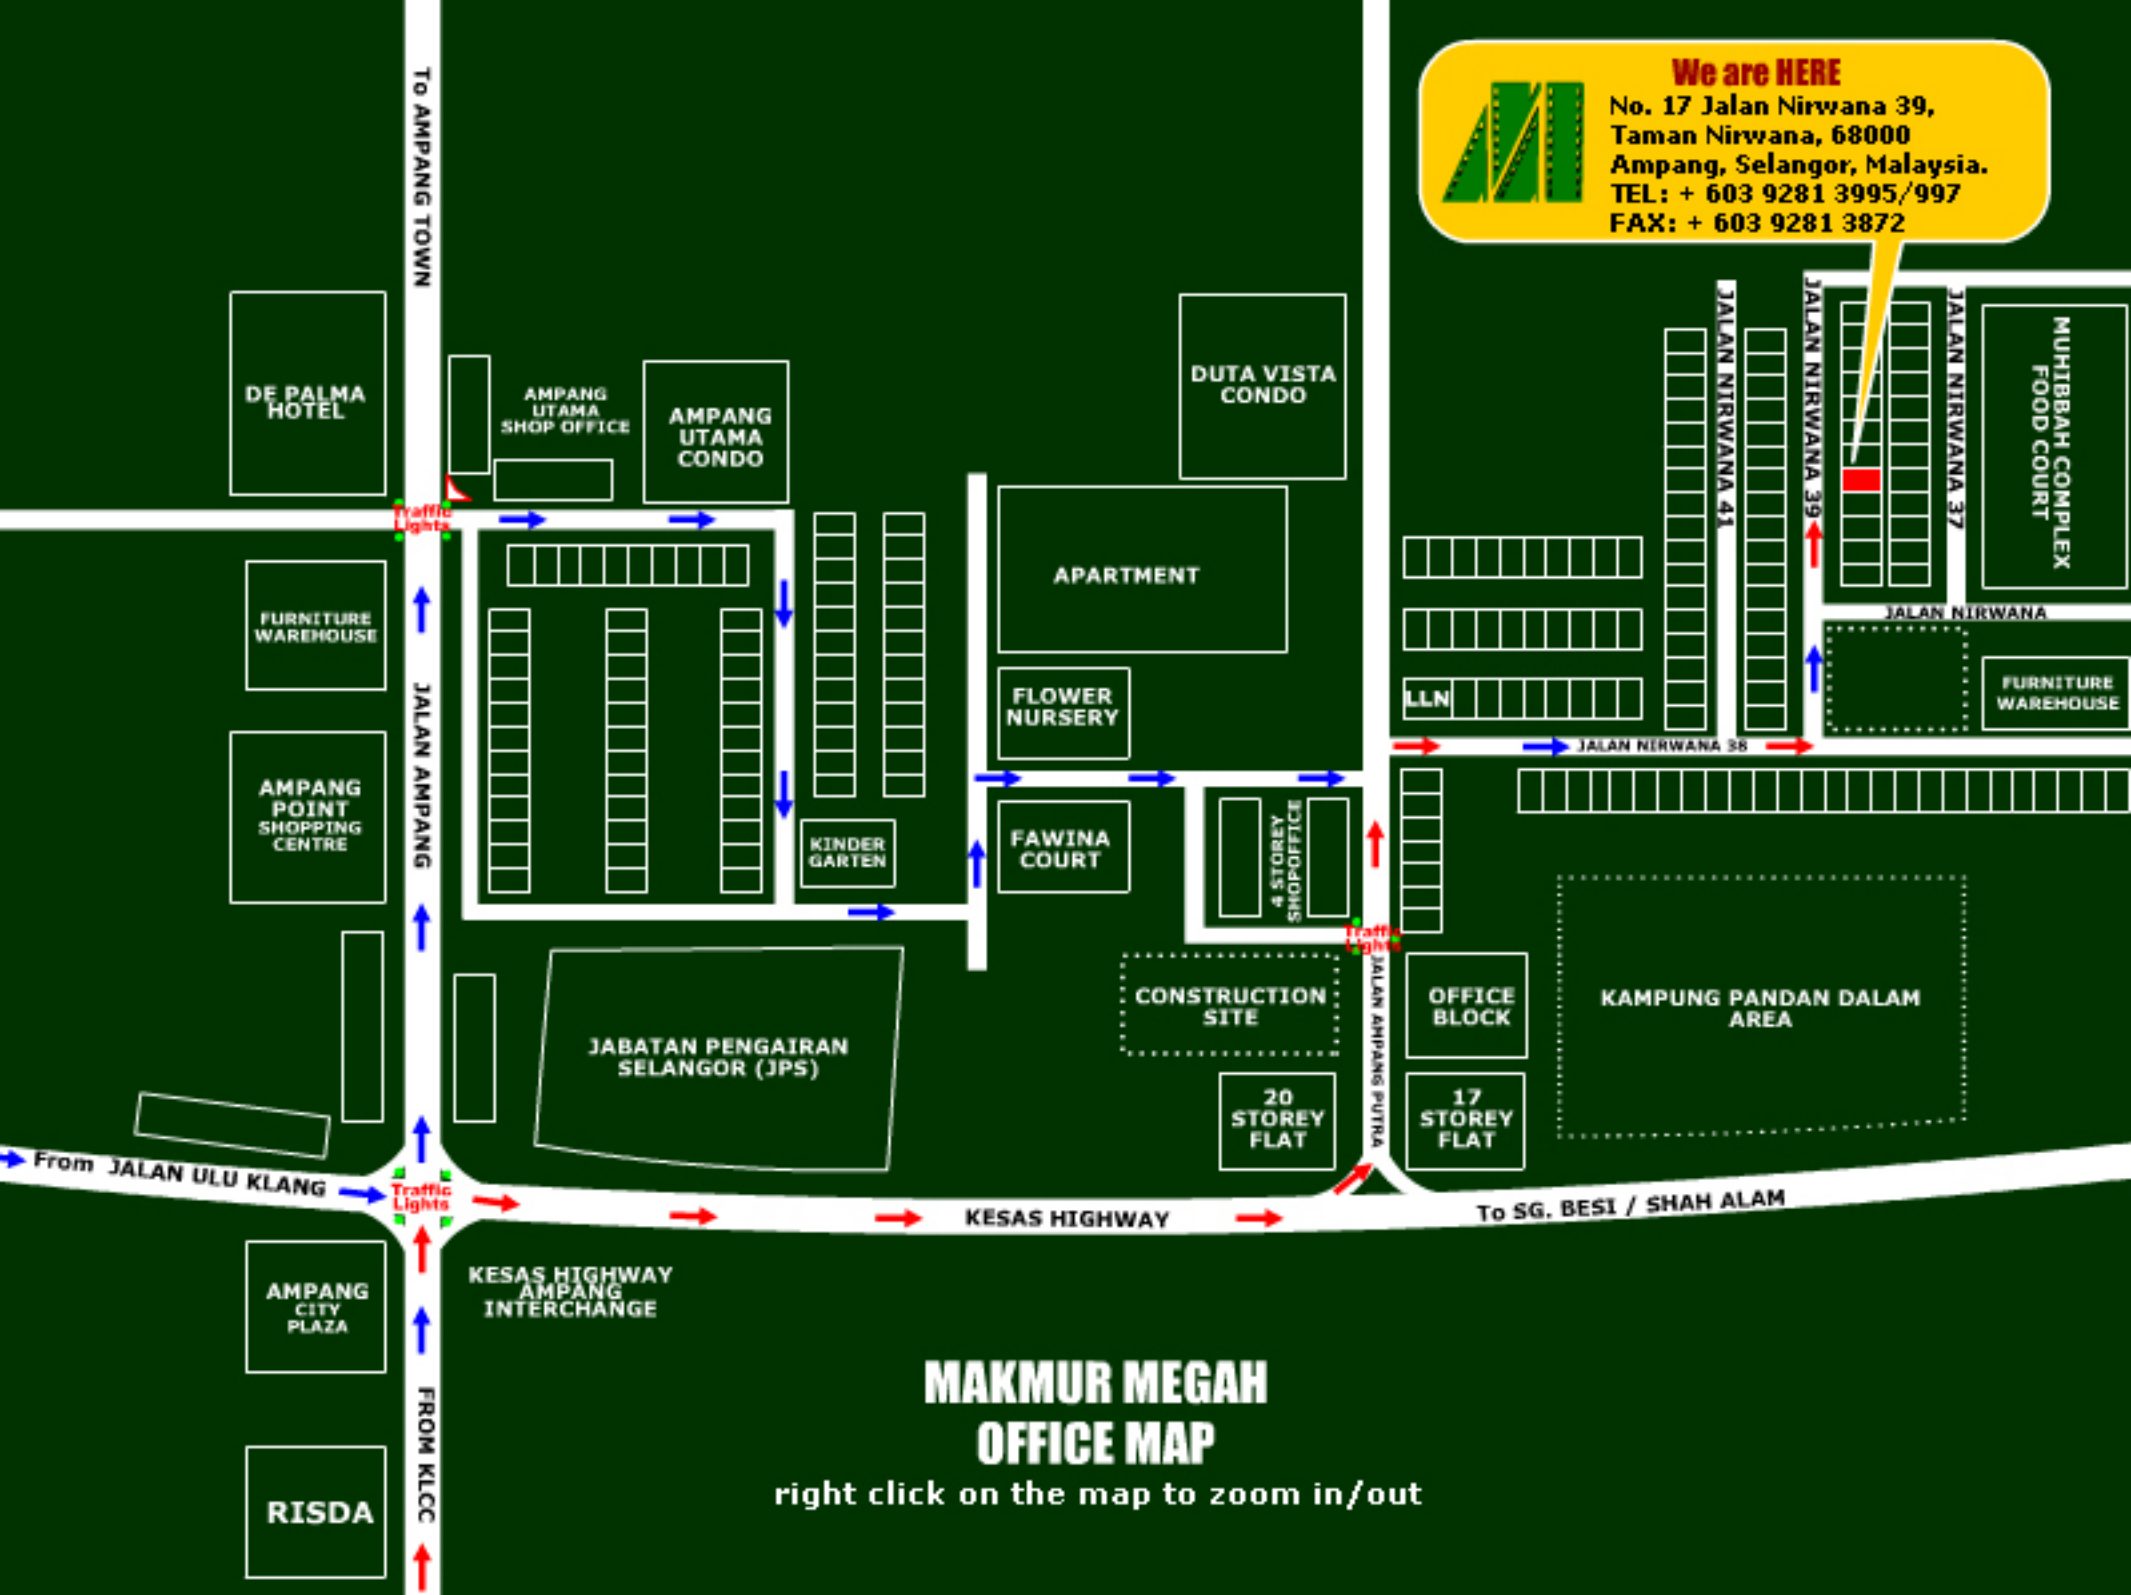

We are HERE
 No. 17 Jalan Nirwana 39,
 Taman Nirwana, 68000
 Ampang, Selangor, Malaysia.
 TEL: + 603 9281 3995/997
 FAX: + 603 9281 3872

MAKMUR MEGAH OFFICE MAP

right click on the map to zoom in/out